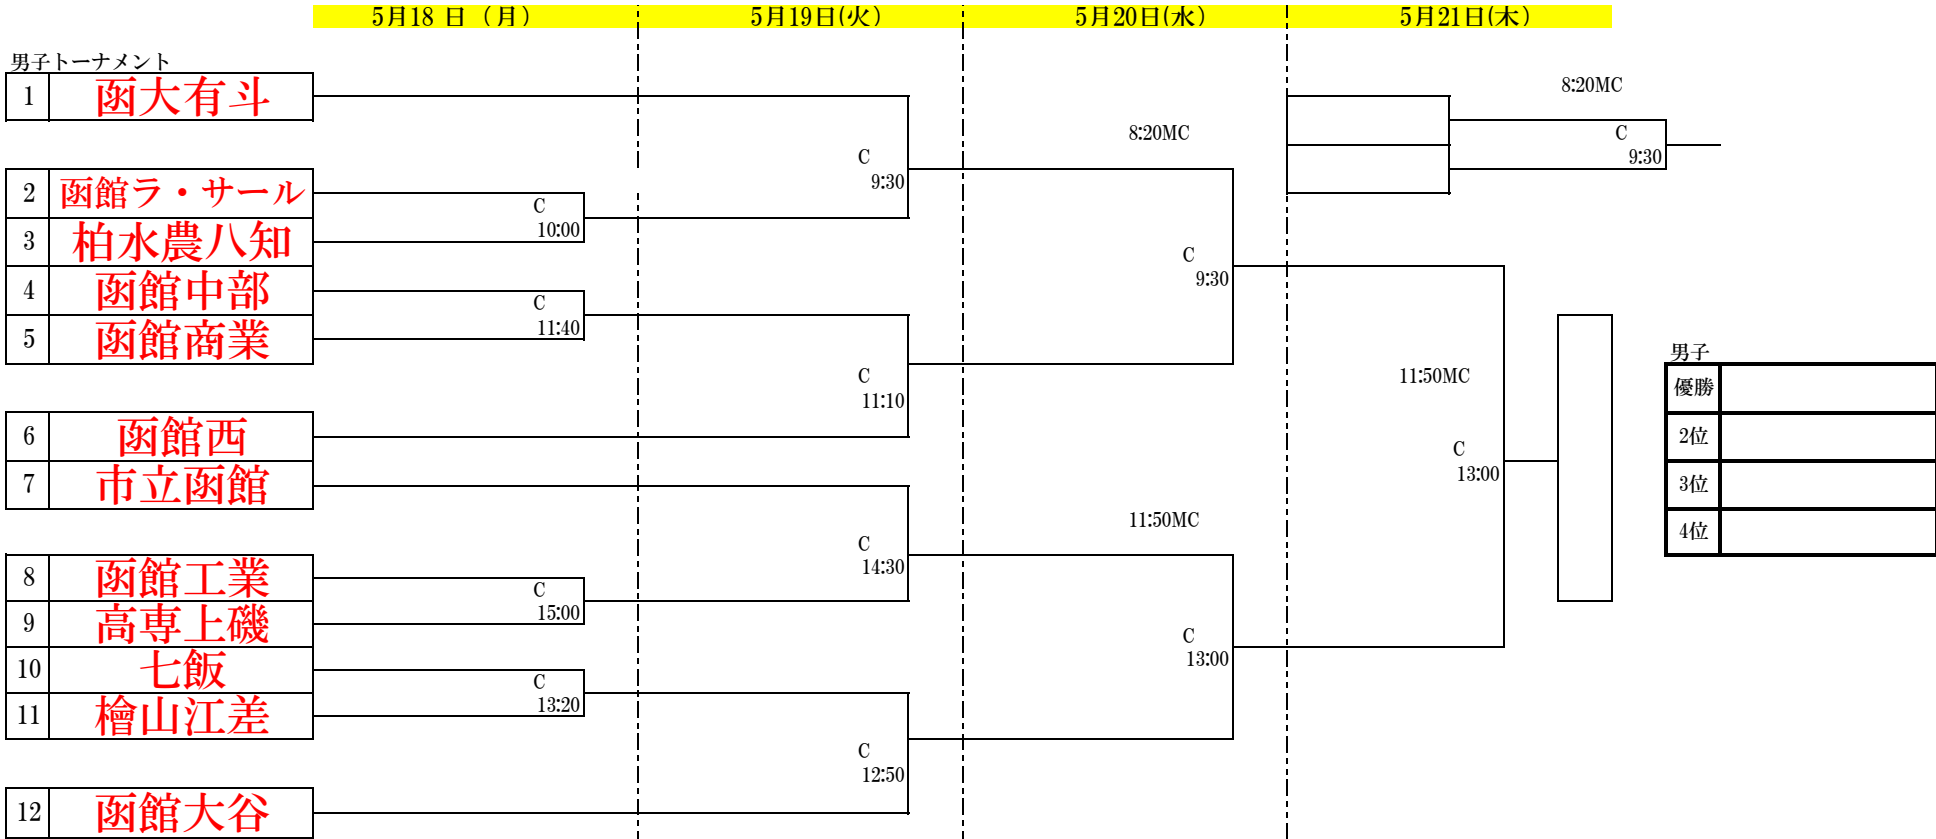

# 令和8年度 北海道高等学校サッカー選手権大会 函館支部予選会 組合せ

○会場・・・函館フットボールパーク  
C面

アップ1日目  
男子・・・フットサルコート1面ずつ

アップ2日目  
男子・・・フットサルコート1面ずつ

アップ3日目・4日目  
男子・・・ピッチ内アップ（45分間、15分前終了）